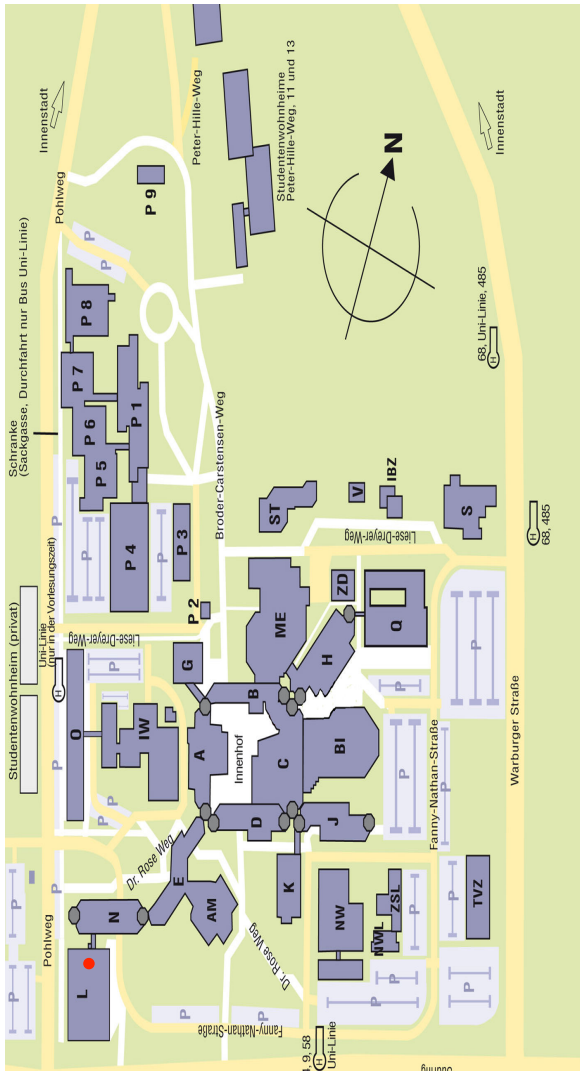

Lageplan:

**Kontakt:**

Prof. Dr. Frank Hellmich  
Prof. Dr. Timm Albers  
Gamze Görel  
Eva Charlotte Ritter  
Rebecca Pfahl

Tel: 05251 / 60 - 4288  
E-Mail: [rpfahl@mail.upb.de](mailto:rpfahl@mail.upb.de)

Universität Paderborn  
Warburger Str. 100  
33098 Paderborn

Vor den jeweiligen Vorträgen findet ein Stehcafé statt, zu dem Sie herzlich eingeladen sind.

**Beiträge aus der empirischen  
Bildungsforschung zum  
inklusiven Lernen**

Einladung zum Kolloquium

Prof. Dr. Frank Hellmich  
Prof. Dr. Timm Albers

Sommersemester 2016

Raum:

Mittwochs L2.202

Donnerstags L3.204