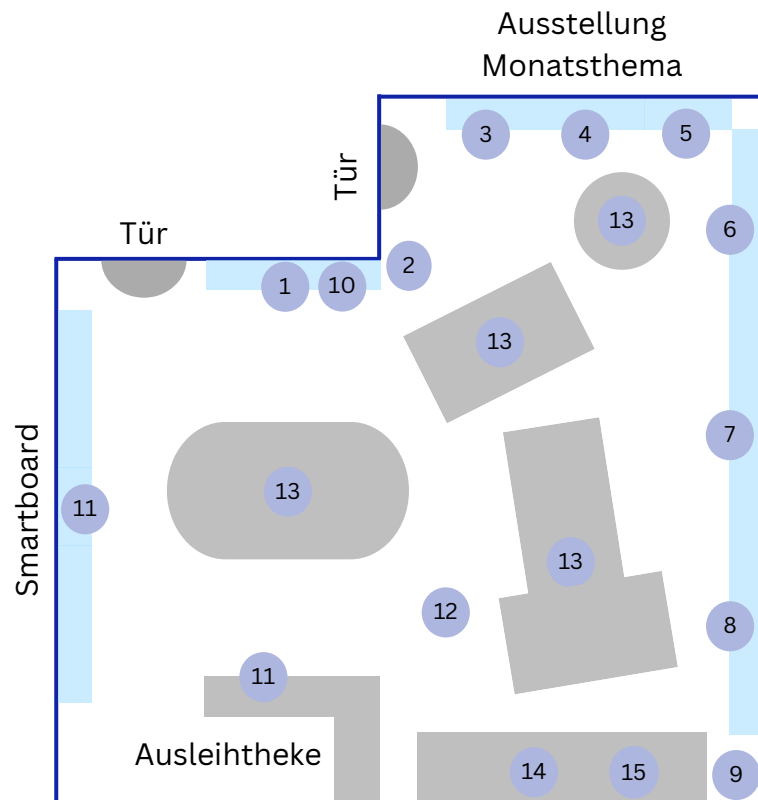

Raumplan der Lernwerkstatt LIFT

L Lernwerkstatt
I Inklusion und individuelle
F Förderung,
T Technologiepark UPB 

- 1 Fachliteratur - FL Inklusion
- 2 Methoden- & Moderationsmaterial
- 3 DAZ/ Englisch
- 4 Achtsamkeit / Religion und Ethik
- 5 Kinderliteratur
- 6 Mathematik
- 7 Deutsch
- 8 Sachunterricht
- 9 Verbrauchsmaterial
- 10 Diagnostik

- 11 Spiele
- 12 Mobile Kinderbibliothek
- 13 Tische
- 14 Crafting Station
(Dokumentenscanner,
Schneidegerät, Laminiergerät,
iPads mit Apps)
- 15 Kaffee- und Teebar