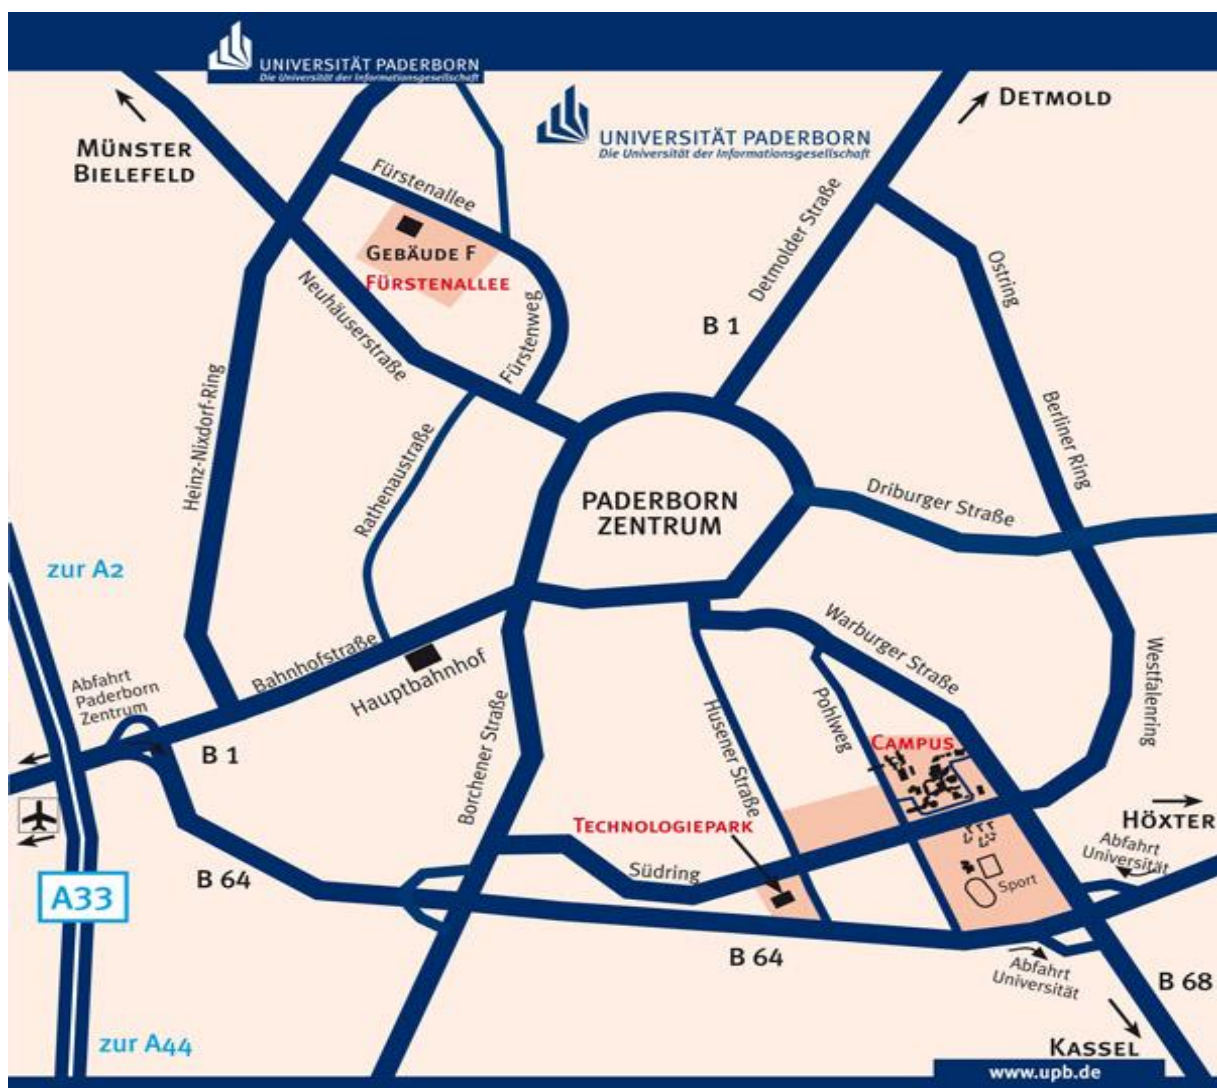

### Anfahrtsskizze und Lageplan der Universität Paderborn mit Technologiepark

## Technologiepark 9,

aus Richtung Uni kommend, linke Seite, hinter Südring

### Anreise mit öffentlichen Verkehrsmitteln:

Vom Hauptbahnhof Paderborn mit dem Bus:

- **Linie 4** in Richtung Dahl: Haltestelle: Uni/Südring
- **Linie 9** in Richtung Kaukenberg: Haltestelle: Uni/Südring
- **UNI Linie** in Richtung Uni/Südring: Haltestelle: Uni/Südring