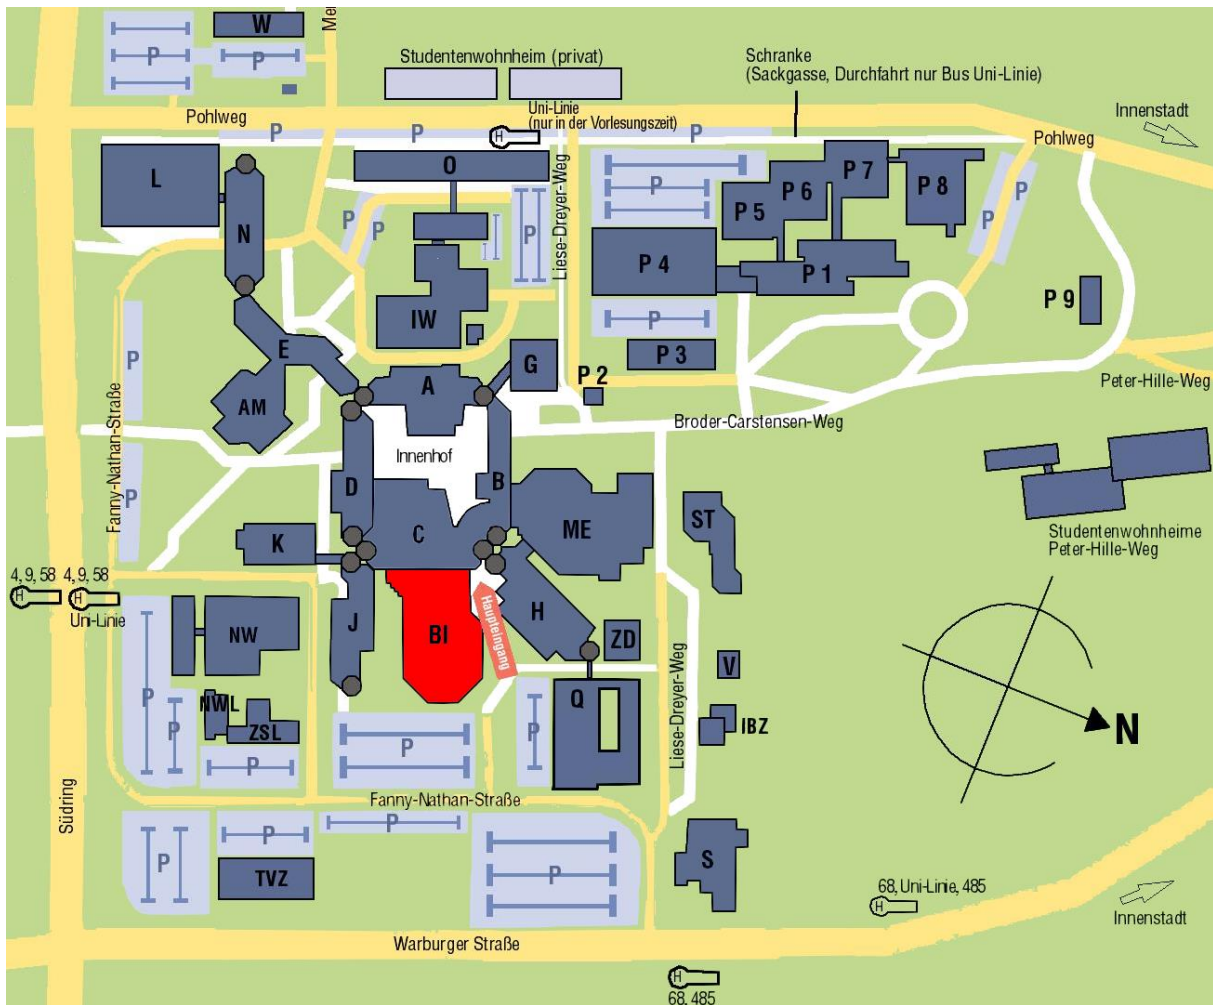

### Anfahrtsskizze und Lageplan der Universität Paderborn mit Technologiepark

## Technologiepark 9,

aus Richtung Uni kommend, linke Seite, hinter Südring

### Anreise mit öffentlichen Verkehrsmitteln:

Vom Hauptbahnhof Paderborn mit dem Bus:

- **Linie 4** in Richtung Dahl: Haltestelle: Uni/Südring
- **Linie 9** in Richtung Kaukenberg: Haltestelle: Uni/Südring
- **UNI Linie** in Richtung Uni/Südring: Haltestelle: Uni/Südring