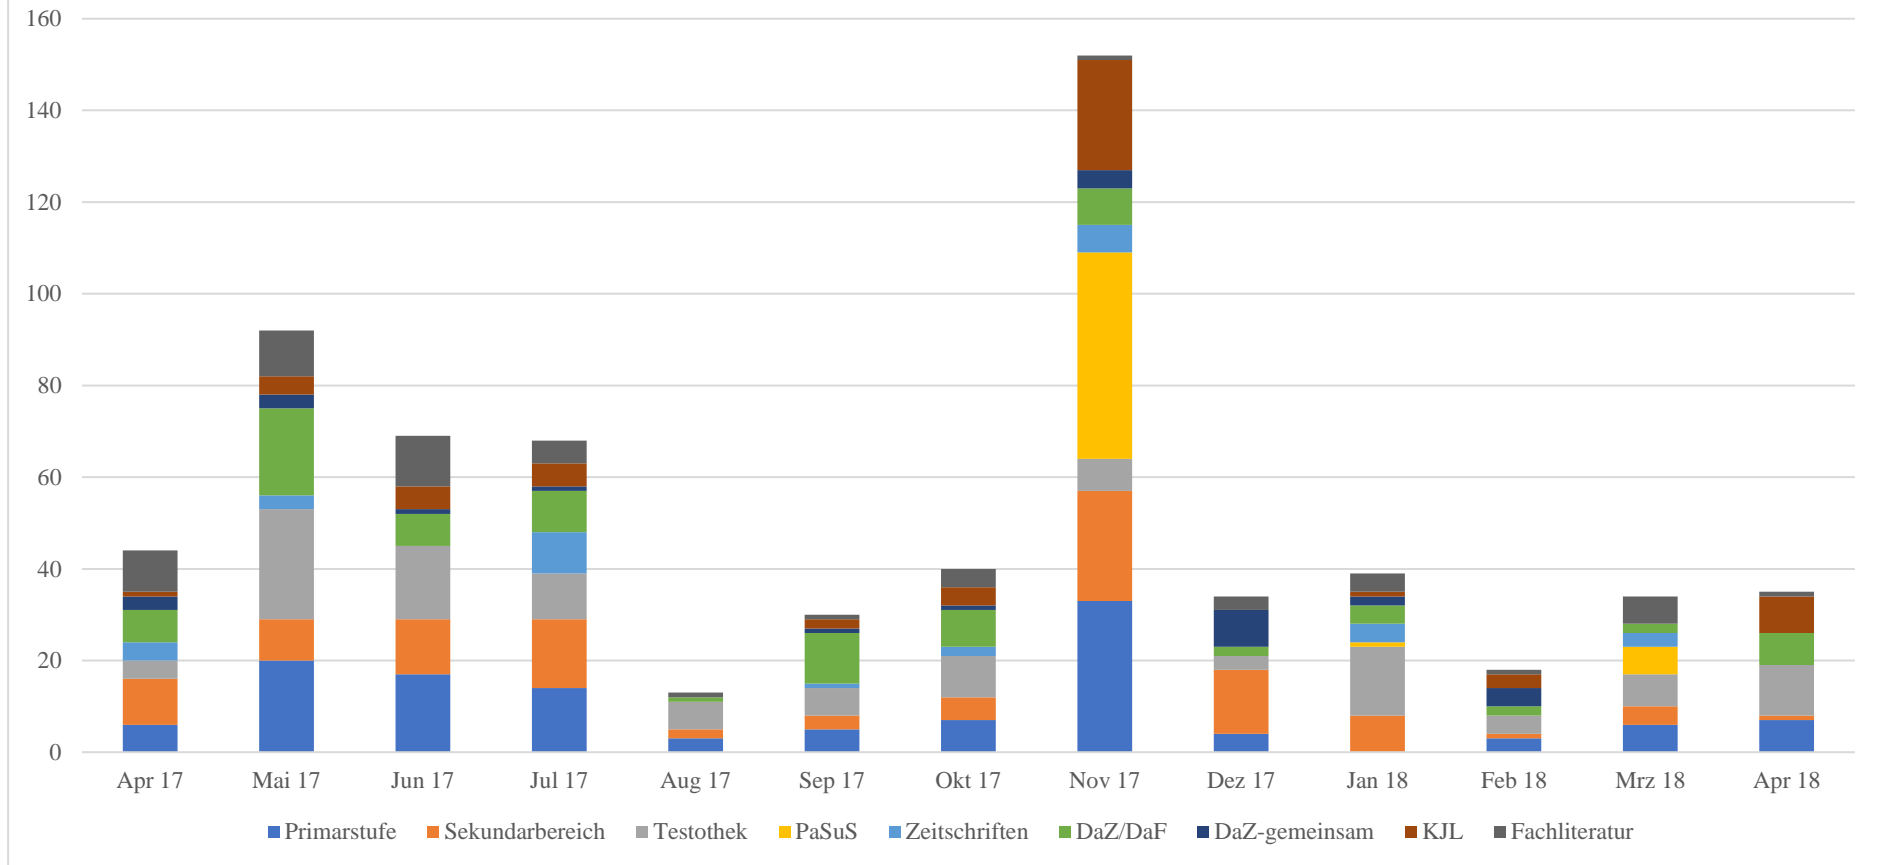

Anmerkungen: Im August 2017 wurde der DEUTSCH-TREFF für zwei Wochen geschlossen.

## Entwicklung der Besucherzahlen im DEUTSCH-TREFF Beratung und Arbeitsplatznutzung

Anmerkungen: „Arbeitsplatznutzung“ im April und Mai 2017 noch nicht erfasst; im August 2017 zwei Wochen geschlossen.

## Entwicklung der Besucherzahlen im DEUTSCH-TREFF Nutzung von Medien und Daten

Anmerkungen: Im August 2017 wurde der DEUTSCH-TREFF für zwei Wochen geschlossen.

### Entwicklung der Besucherzahlen im DEUTSCH-TREFF

Anmerkungen: „Arbeitsplatznutzung“ im April und Mai 2017 noch nicht erfasst; im August 2017 zwei Wochen geschlossen.