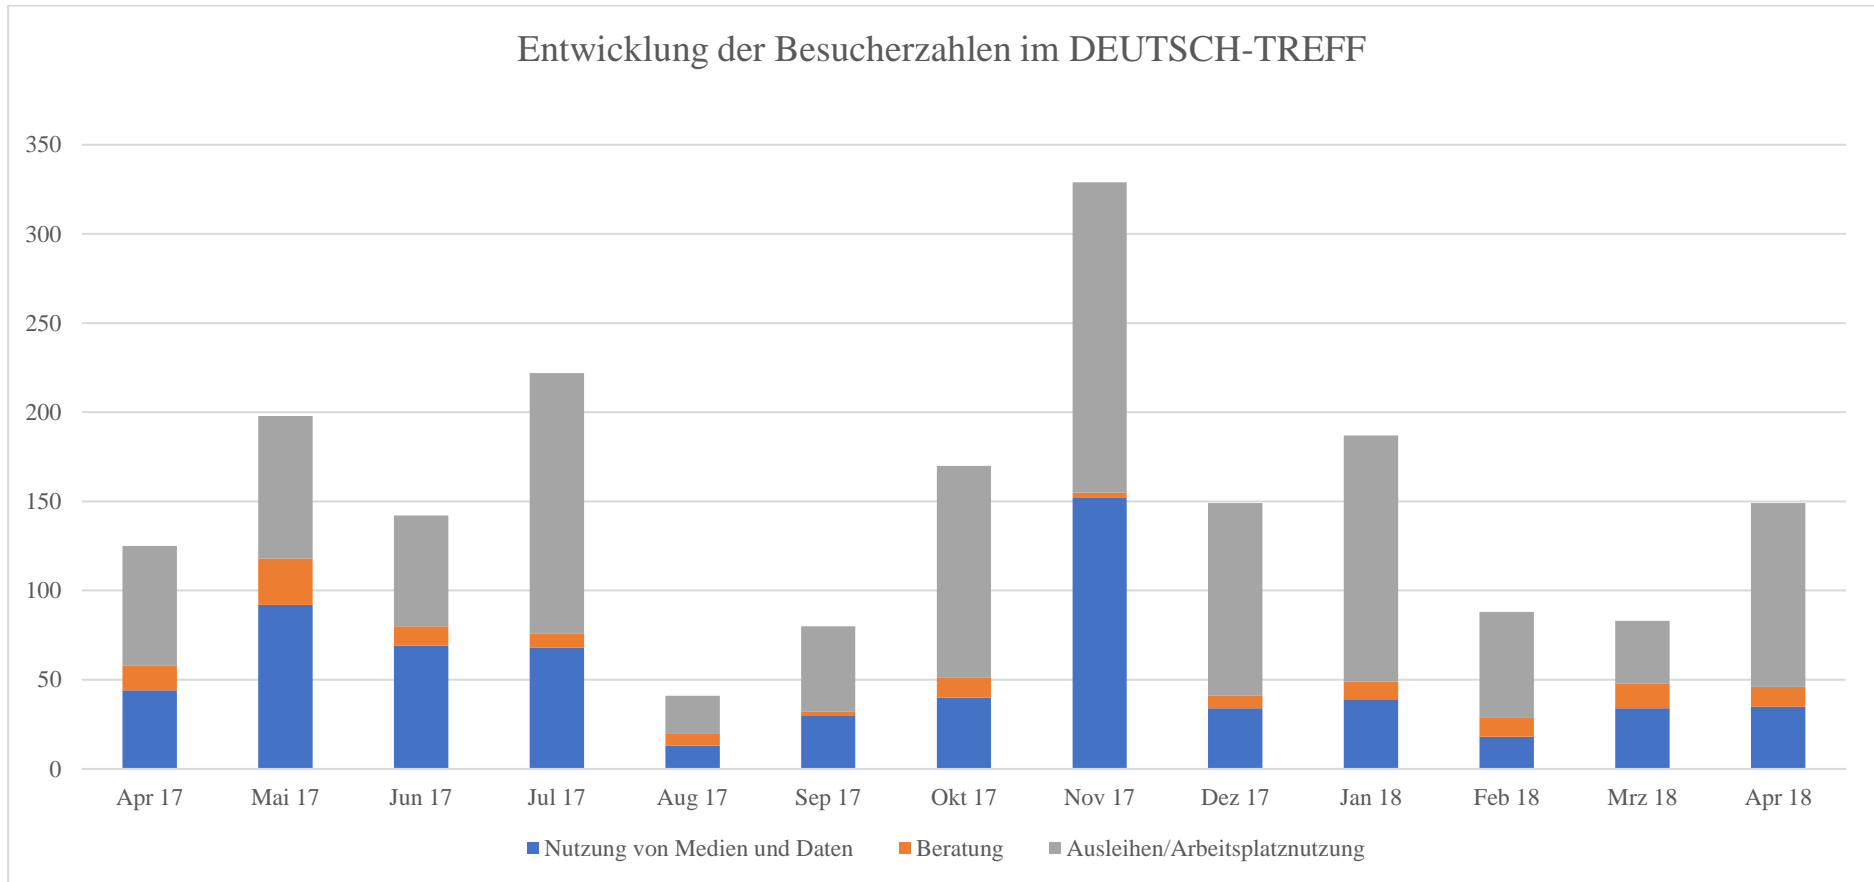

Anmerkungen: Im August 2017 wurde der DEUTSCH-TREFF für zwei Wochen geschlossen.

## Entwicklung der Besucherzahlen im DEUTSCH-TREFF Beratung und Arbeitsplatznutzung

Anmerkungen: „Arbeitsplatznutzung“ im April und Mai 2017 noch nicht erfasst; im August 2017 zwei Wochen geschlossen.

## Entwicklung der Besucherzahlen im DEUTSCH-TREFF Nutzung von Medien und Daten

Anmerkungen: Im August 2017 wurde der DEUTSCH-TREFF für zwei Wochen geschlossen.

### Entwicklung der Besucherzahlen im DEUTSCH-TREFF

Anmerkungen: „Arbeitsplatznutzung“ im April und Mai 2017 noch nicht erfasst; im August 2017 zwei Wochen geschlossen.