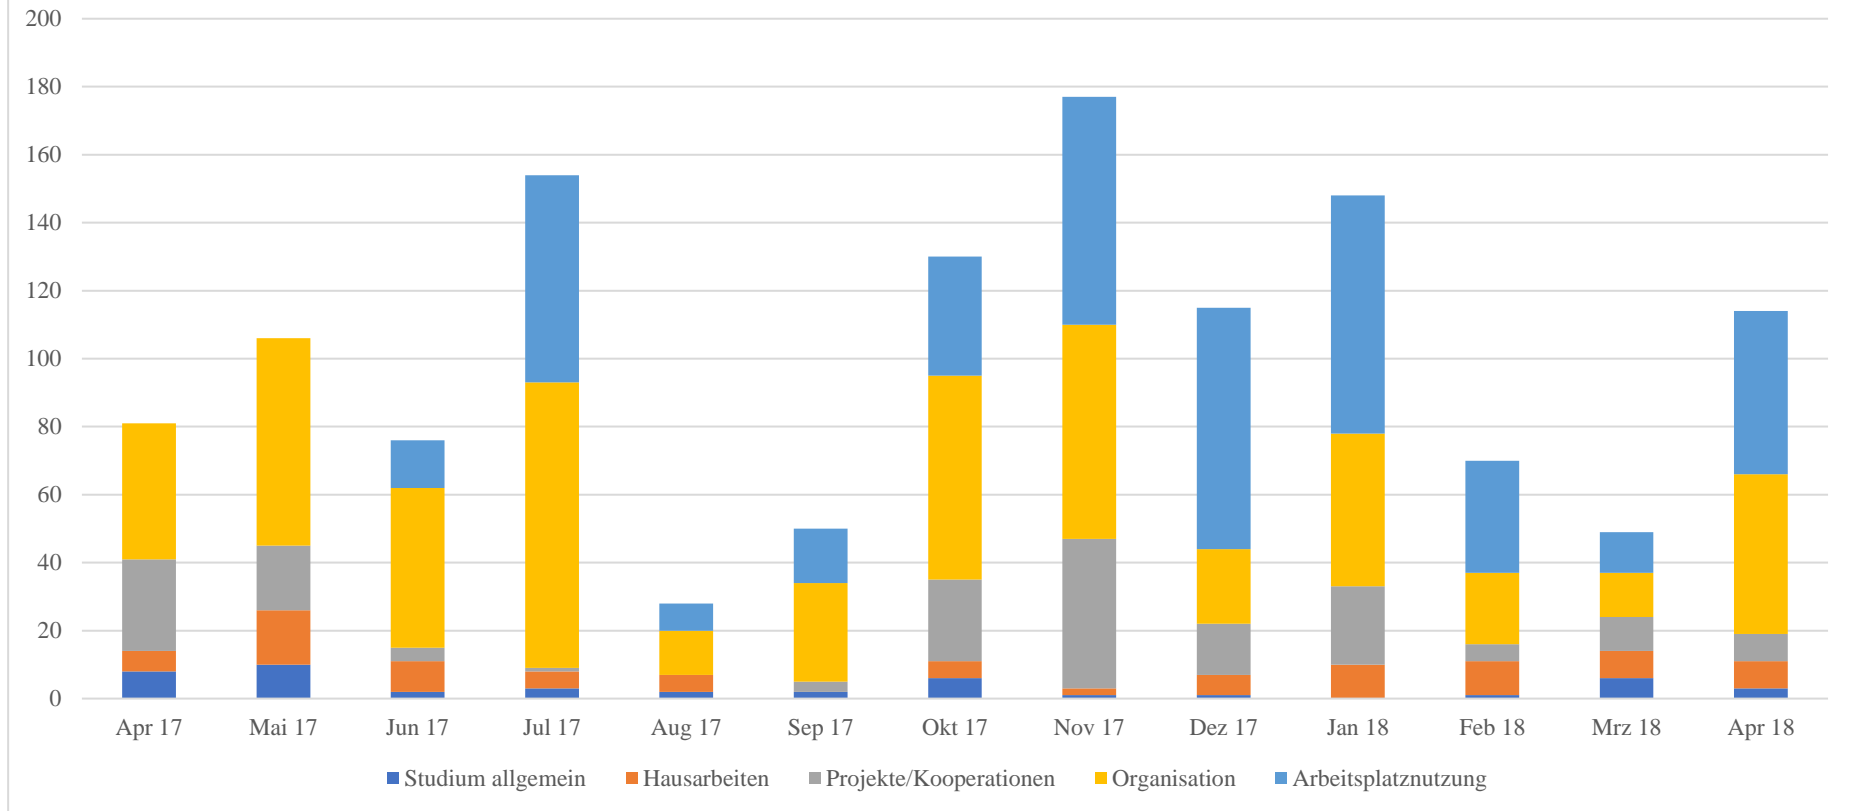

Anmerkungen: Im August 2017 wurde der DEUTSCH-TREFF für zwei Wochen geschlossen.

## Entwicklung der Besucherzahlen im DEUTSCH-TREFF Beratung und Arbeitsplatznutzung

Anmerkungen: „Arbeitsplatznutzung“ im April und Mai 2017 noch nicht erfasst; im August 2017 zwei Wochen geschlossen.

## Entwicklung der Besucherzahlen im DEUTSCH-TREFF Nutzung von Medien und Daten

Anmerkungen: Im August 2017 wurde der DEUTSCH-TREFF für zwei Wochen geschlossen.

### Entwicklung der Besucherzahlen im DEUTSCH-TREFF

Anmerkungen: „Arbeitsplatznutzung“ im April und Mai 2017 noch nicht erfasst; im August 2017 zwei Wochen geschlossen.