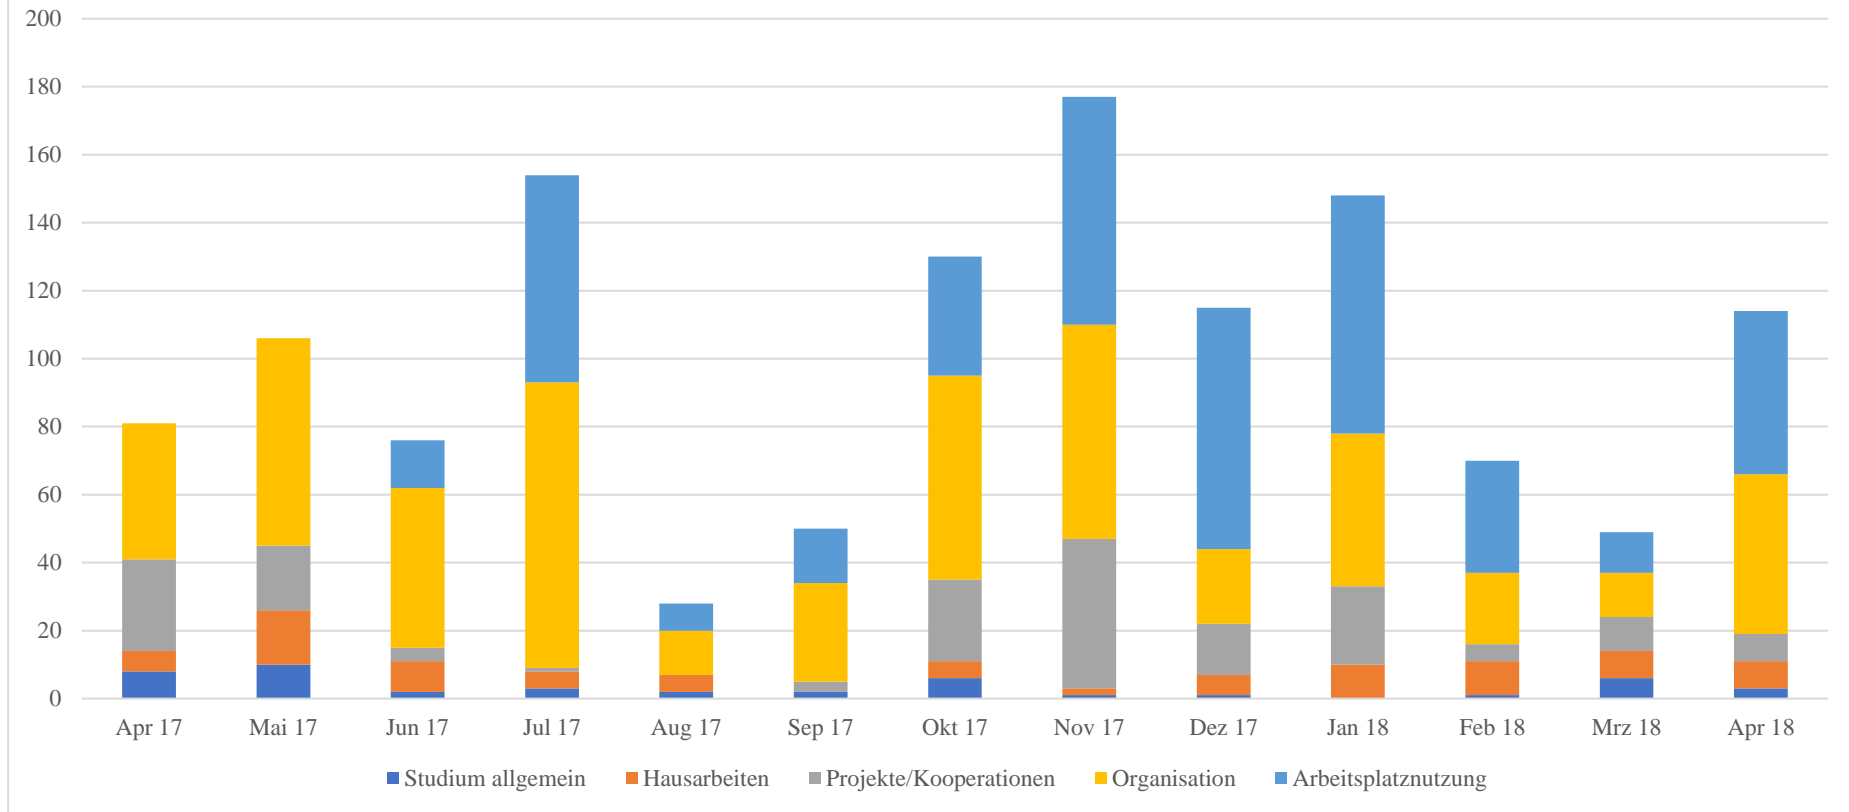

Anmerkungen: Im August 2017 wurde der DEUTSCH-TREFF für zwei Wochen geschlossen.

## Entwicklung der Besucherzahlen im DEUTSCH-TREFF Beratung und Arbeitsplatznutzung

Anmerkungen: „Arbeitsplatznutzung“ im April und Mai 2017 noch nicht erfasst; im August 2017 zwei Wochen geschlossen.

## Entwicklung der Besucherzahlen im DEUTSCH-TREFF Nutzung von Medien und Daten

Anmerkungen: Im August 2017 wurde der DEUTSCH-TREFF für zwei Wochen geschlossen.

### Entwicklung der Besucherzahlen im DEUTSCH-TREFF

Anmerkungen: „Arbeitsplatznutzung“ im April und Mai 2017 noch nicht erfasst; im August 2017 zwei Wochen geschlossen.